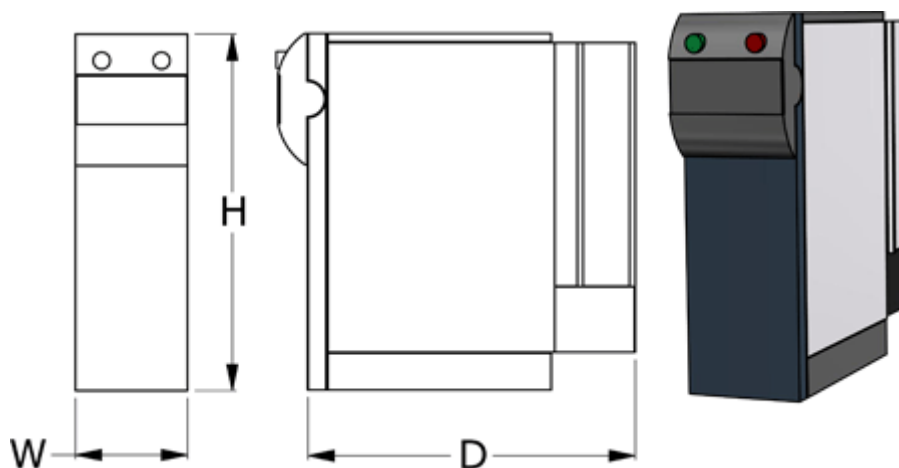

Varenummer: 1080401091000
Beskrivelse: Servocontroller ACU401-09-FA
1,1 kW 2,8A 3x400V IP20

Mål

D = 175
H = 190
Vægt = 1.2
W = 60